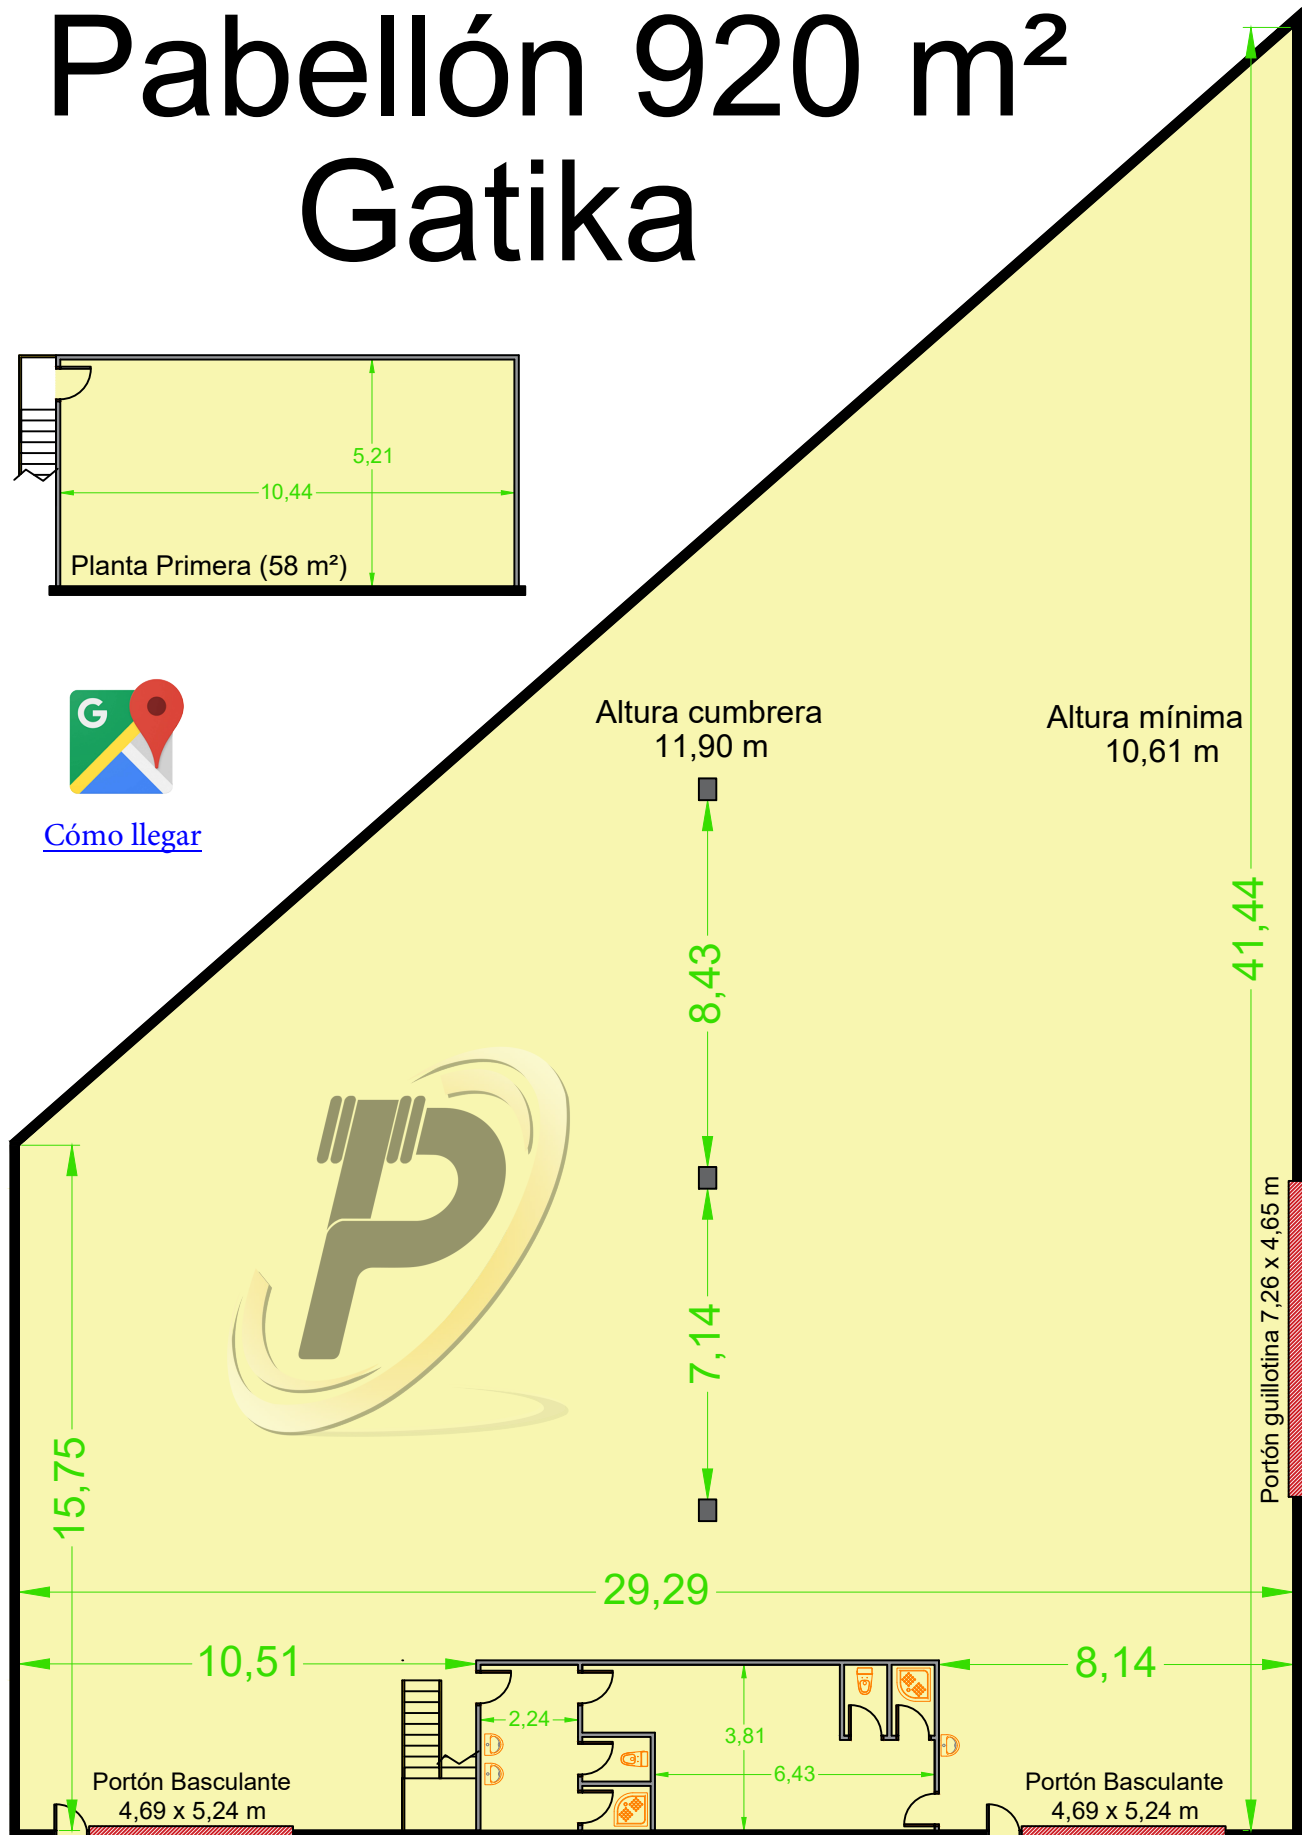

Pabellón 920 m² Gatika

[Cómo llegar](#)

Planta Baja (862 m²)

* Plano orientativo