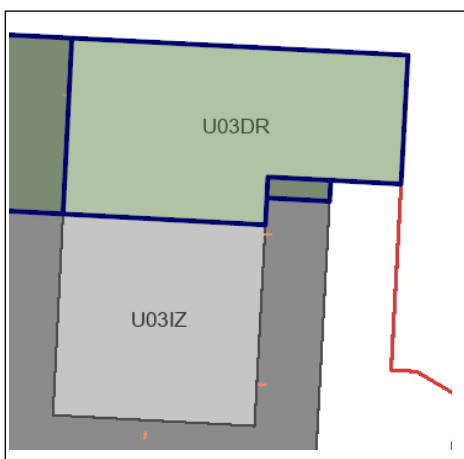

Elementuen krokisak/Croquis de los elementos

Helbidea/Dirección: CR\Bilbao-galdakao 006

Eraikitze urtea/Año de construcción: 1970

U4163970E U03DR