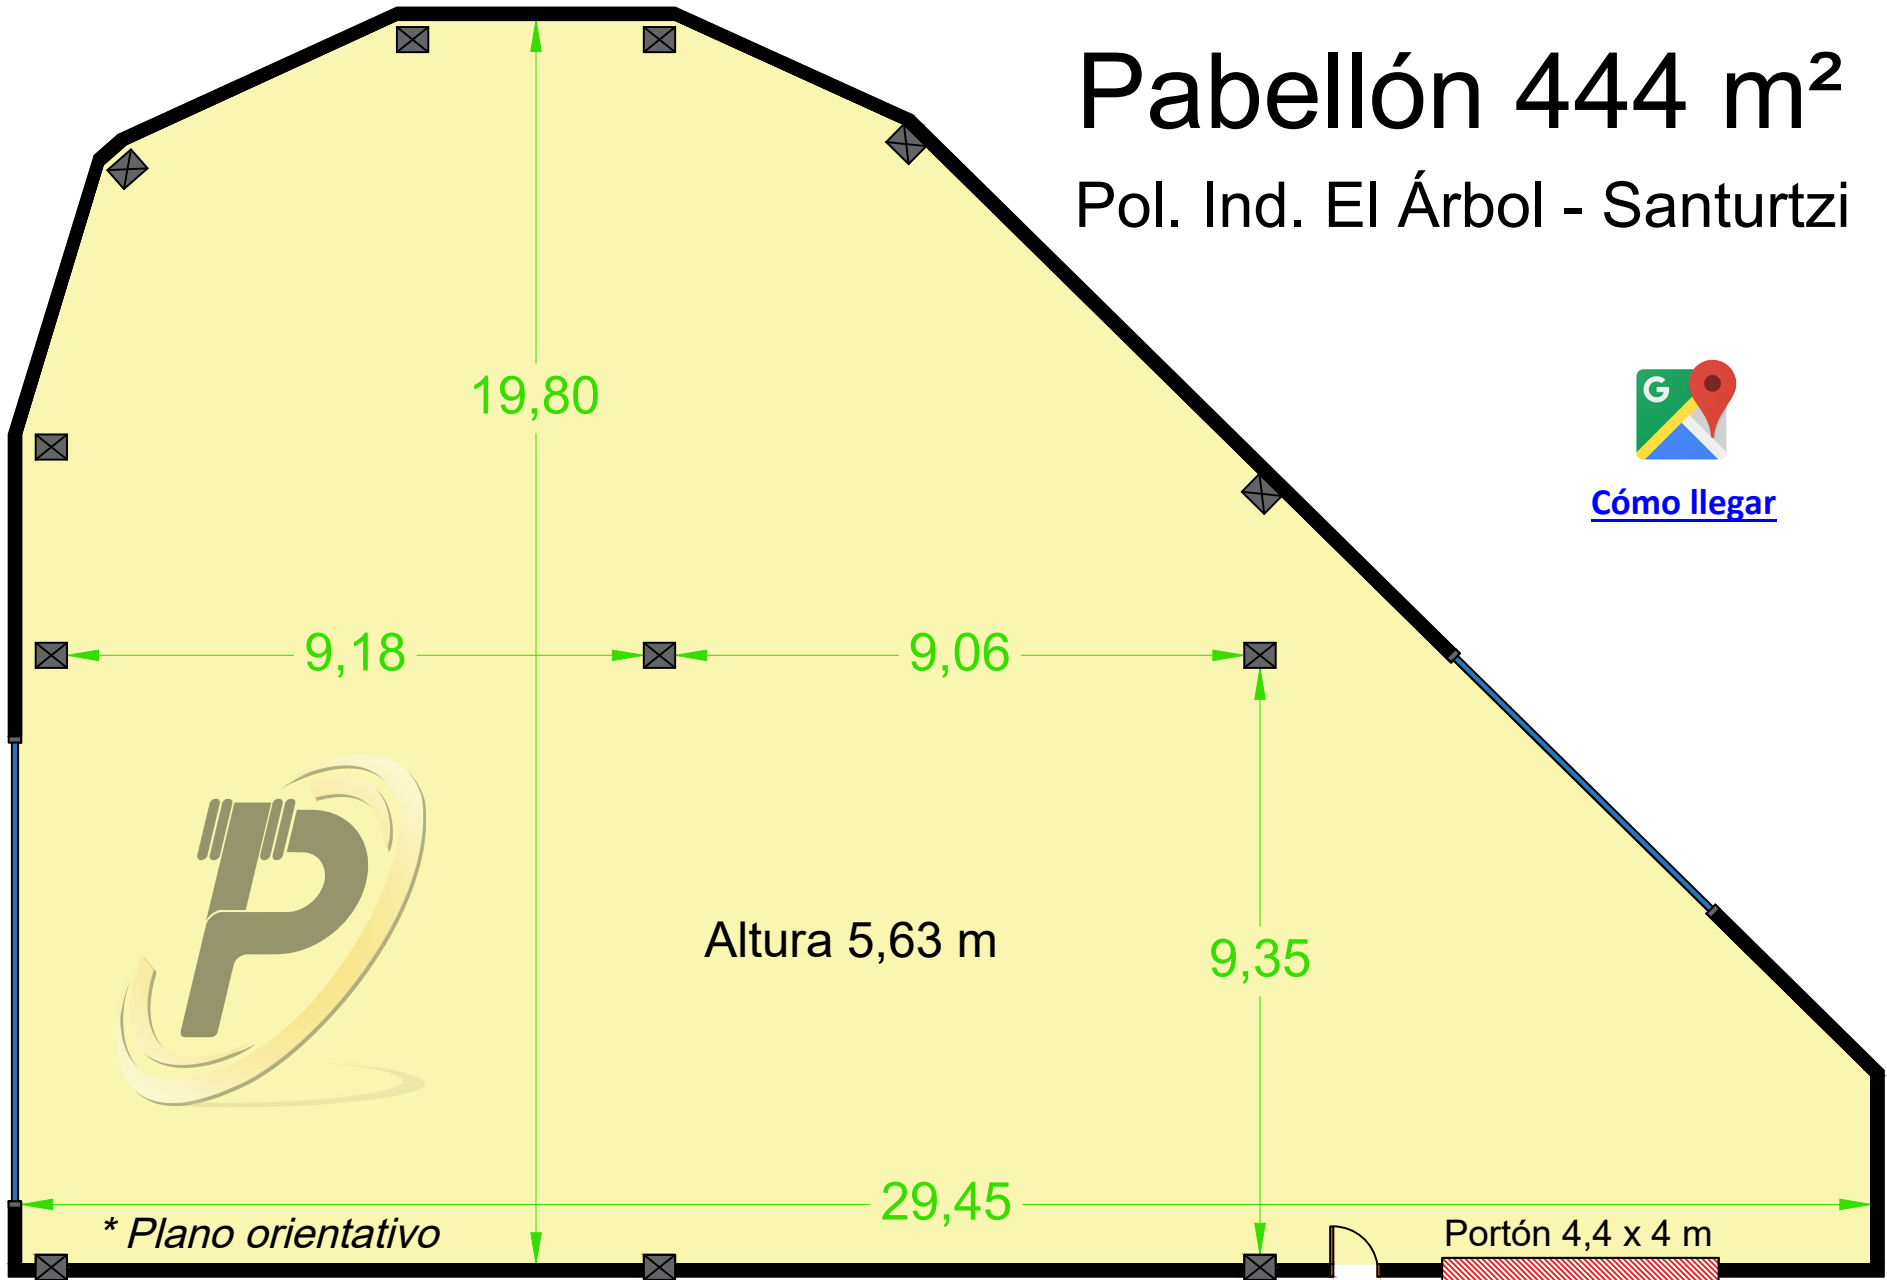

# Pabellón 444 m<sup>2</sup>

Pol. Ind. El Árbol - Santurtzi

[Cómo llegar](#)

\* Plano orientativo

Portón 4,4 x 4 m