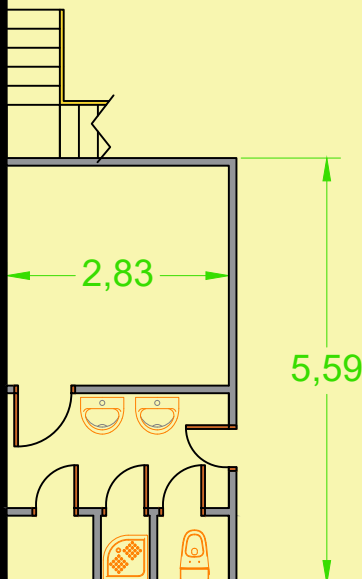

Pabellón 375 m² Pol. Ind. Campillo Abanto

[Cómo llegar](#)

Planta Baja (358 m²)

Altura cumbre: 7,58 m

Altura mínima: 6,90 m

Altura bajo puente grúa: 4,50 m

22,67

15,13

2,97

Entreplanta (17 m²)

Portón 3,71 x 4,70 m

* Plano orientativo