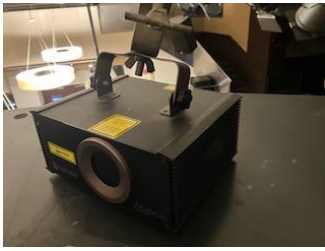

ILUMINACION

BLINDER CEGADORAS

3 x Showtec Stage Blinder (2 lamparas)

MOBIL SPOT

6 x Showtec led phantom 50-13 chanel
2 x Showtec kanjo spot 60 – 10 chanel
4 x Pattern beam 100 w 12 chanel

PAR LED

2x Stairville par led 56-6 chanel
8x Stairville led par tricolor 24 x 3w
9 x Stairville led par tricolor 56-5 chanel

STROBOS

2x Strobos 1500 W

LASER

1x Cameo WOOKIE 400 RGB Animation Laser

BOLA DISCOTECA

1x Bola de espejos 50 cm diametro

HAZER

1x Cameo Instant Hazer 1400 Pro