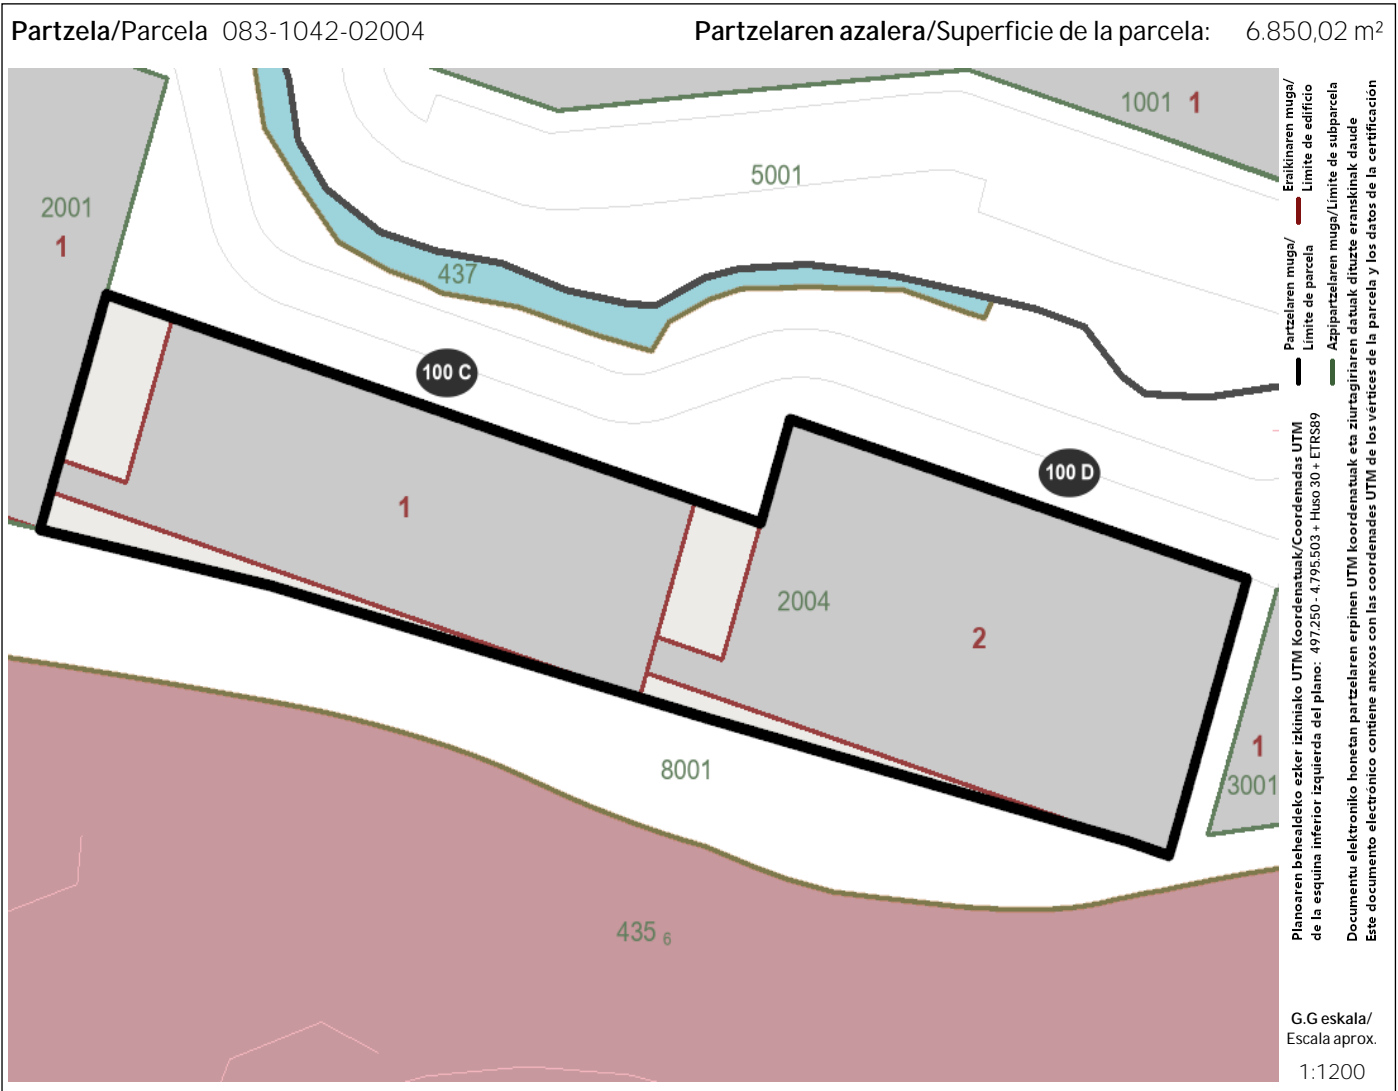

Katastroko datuen fitxa

Ficha de datos catastrales

Ondasun higiezina/Bien inmueble 083-1042-02004-0139 **ORTUELLA**

Azipartzela/ Subparcela	Elementua/ Elemento	Erabilera/ Uso	Katastro-azalera/ Superficie catastral (m²)	Katastro balioa/Valor catastral (€)		
				Lurzorua/ Suelo	Eraikuntza/ Construcción	Guztira/ Total
Helbidea/Dirección:BO\Urioste 100D						
01	Hir/Urb N1404254C G-11F131	Y41 Garajea/trastelekua ekipam./Garaje/ trastero equip.	13,62	344,37	3.241,41	3.585,78
Ondasun higiezinaren balioa/Valor catastral del inmueble						3.585,78 €

Partzela/Parcela 083-1042-02004

Katastro-azalera/ Superficie catastral:	6.850,02 m²
--	-------------

Azipartzela/Subparcela 01

Katastro-azalera/ Superficie catastral:	6.850,02 m²	Izaera/ Naturaleza:	Hiriko/Urbana	Azpieraikia/ Subedificada:	Ez/No
Eraldatutako lurzorua/ Suelo transformado:	Ez/No	Fatxaden kopurua/ Número fachadas:	1		

→ **Elementuak/Elementos BO\Urioste 100D**

N1404254C			
Erabilera/ Uso:	Y41 Garajea/trastelekua ekipam./Garaje/ trastero equip.	Katastro-azalera/ Superficie catastral:	13,62 m²
Partaidetza koefizientea/ Coeficiente de participación:	0,15	Solairua/ Planta:	-1
Lurzoru EGB/ Suelo VMA:	673,21 €	Eraikun. EGB/ Construcción VMA:	5.510,40 €
Guztira EGB/ Total VMA:	6.183,61 €		