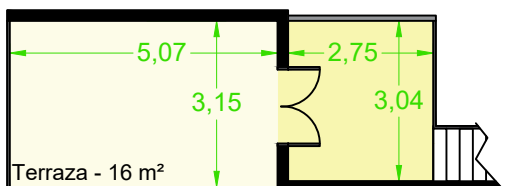

Pabellón 1.554 m<sup>2</sup>  
El Campillo - Abanto

[Cómo llegar](#)

Entreplanta  
173 m<sup>2</sup>

A planta  
Baja

+0,40

179 m<sup>2</sup>  
Planta Primera

Terraza - 16 m<sup>2</sup>

27 m<sup>2</sup>  
Planta Segunda