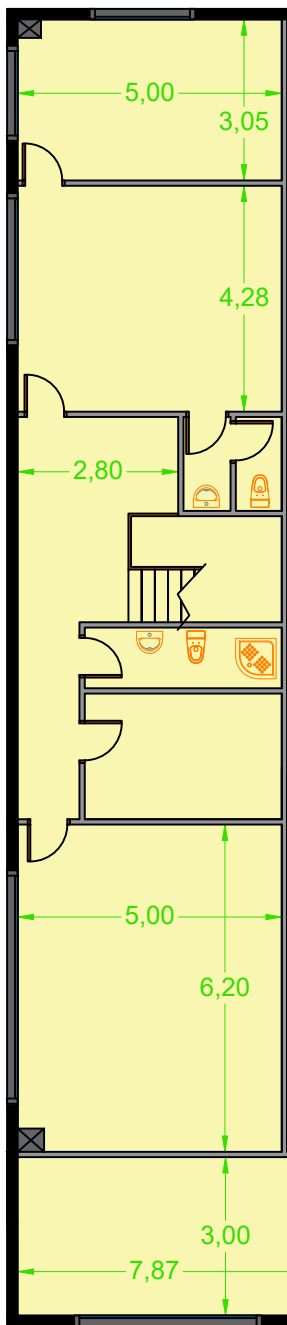

Pabellón 1.554 m<sup>2</sup>  
El Campillo - Abanto

[Cómo llegar](#)

Entreplanta  
173 m<sup>2</sup>

A planta  
Baja

+0,40

179 m<sup>2</sup>  
Planta Primera

Terraza - 16 m<sup>2</sup>

27 m<sup>2</sup>  
Planta Segunda