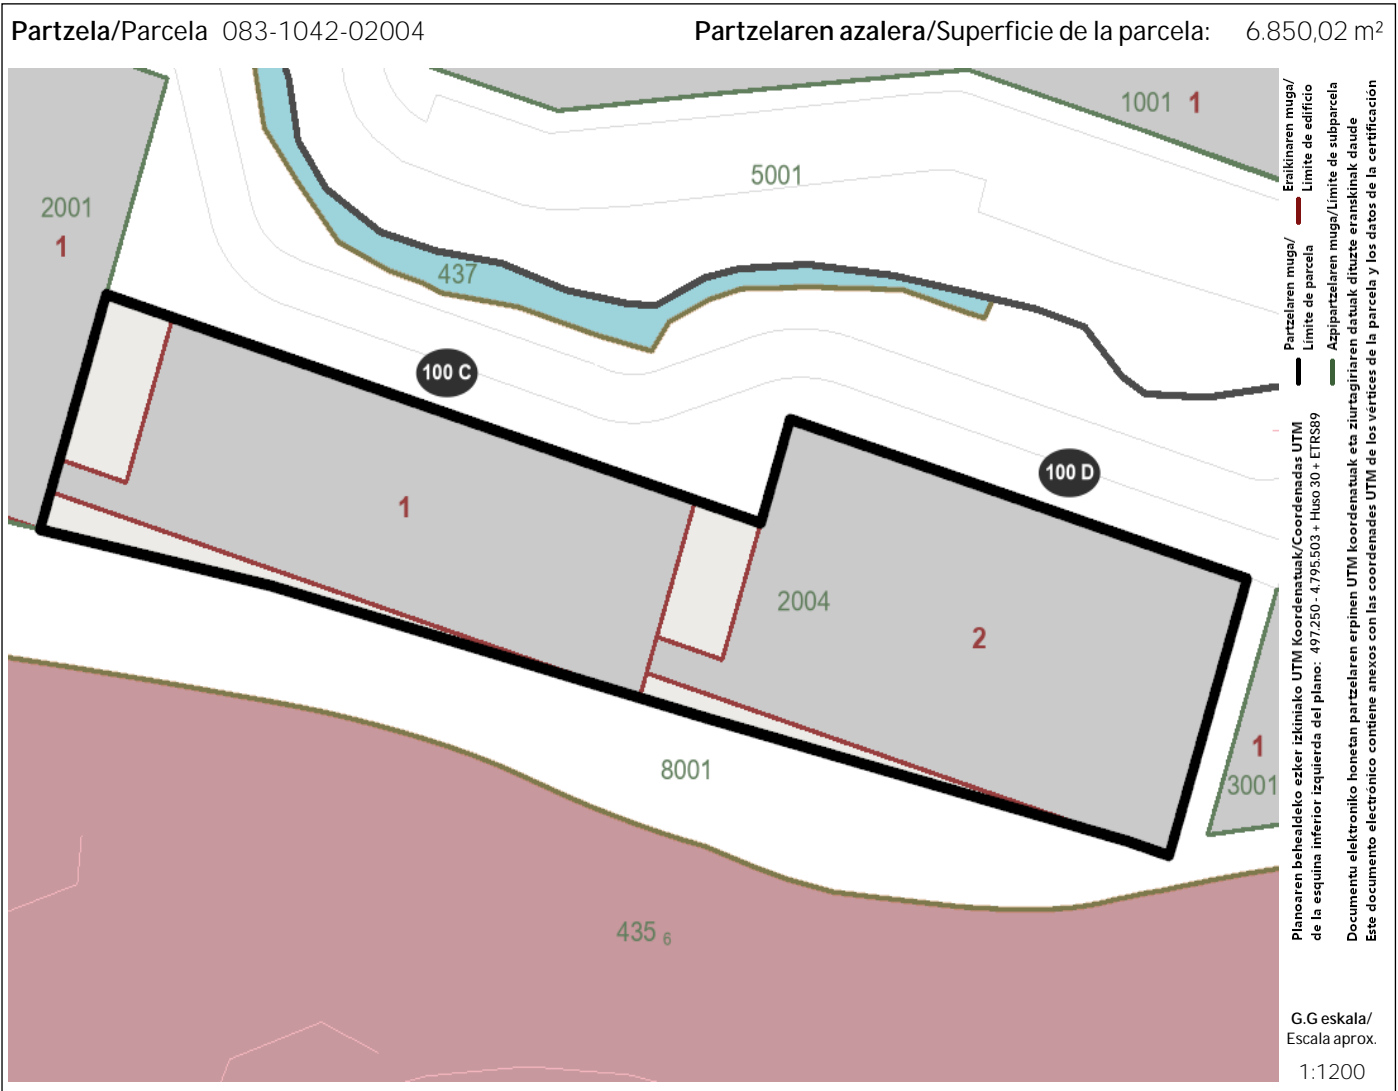

Katastroko datuen fitxa

Ficha de datos catastrales

Ondasun higiezina/Bien inmueble 083-1042-02004-0141 **ORTUELLA**

Azipartzela/ Subparcela	Elementua/ Elemento	Erabilera/ Uso	Katastro-azalera/ Superficie catastral (m²)	Katastro balioa/Valor catastral (€)		
				Lurzorua/ Suelo	Eraikuntza/ Construcción	Guztira/ Total
Helbidea/Dirección:BO\Urioste 100D						
01	Hir/Urb N1404256S G-11F133	Y41 Garajea/trastelekua ekipam./Garaje/trastero equip.	13,65	345,09	3.248,21	3.593,30
Ondasun higiezinaren balioa/Valor catastral del inmueble						3.593,30 €

Partzela/Parcela 083-1042-02004

Katastro-azalera/ Superficie catastral:	6.850,02 m²
--	-------------

Azipartzela/Subparcela 01

Katastro-azalera/ Superficie catastral:	6.850,02 m²	Izaera/ Naturaleza:	Hirikoa/Urbana	Azpieraikia/ Subedificada:	Ez/No
Eraldatutako lurzorua/ Suelo transformado:	Ez/No	Fatxaden kopurua/ Número fachadas:	1		

→ Eraikuntza/Construcción 083-1042-02004-01-002-BO\Urioste 100D

Erabilera/ Uso:	I11 Solairu bakarreko industria/Industria una planta	Kategoria/ Categoría:	3	Eraikitze-birgaitze urtea/ Año construcción rehabilitación:	2013
Kontserbazio egoera/ Estado conservación:	1 Normala/Normal				
Eraikuntza/ Edificación:	Itxita/Cerrada	Zolata/ Solera:	Bai/Si	Altuera askea/ Altura libre:	7 m berdin edo gehiago/Igual o más de 7 m
Egitura/ Estructura:	Metala/Hormigoia/ Metal/Hormigón	Itxitura/ Cerramiento ext.:	Bloke ona/Bloque bueno	Pabiloiaren argia/ Luz cercha:	11 m berdin edo gehiago/Igual o más de 11 m
Forjatuetako argia/ Luz forjados:	7m edo gehiago/Igual o más de 7 m	Garabia/ Grúa puente:	Ez dauka/No tiene	Goragailua/ Elevador:	Ez dauka/No tiene

→ Elementuak/Elementos BO\Urioste 100D

N1404256S			
Erabilera/ Uso:	Y41 Garajea/trastelekua ekipam./Garaje/trastero equip.	Katastro-azalera/ Superficie catastral:	13,65 m²
Partaidetza koefizientea/ Coeficiente de participación:	0,15	Solairua/ Planta:	-1
Lurzoru EGB/ Suelo VMA:	674,62 €	Eraikun. EGB/ Construcción VMA:	5.521,96 €
Guztira EGB/ Total VMA:	6.196,58 €		