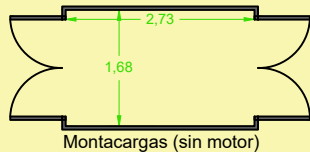

Pabellón 243 m² Mungia

8,86

Altura máxima: 5,80 m

Altura mínima: 4,65 m

26,06

* Plano orientativo