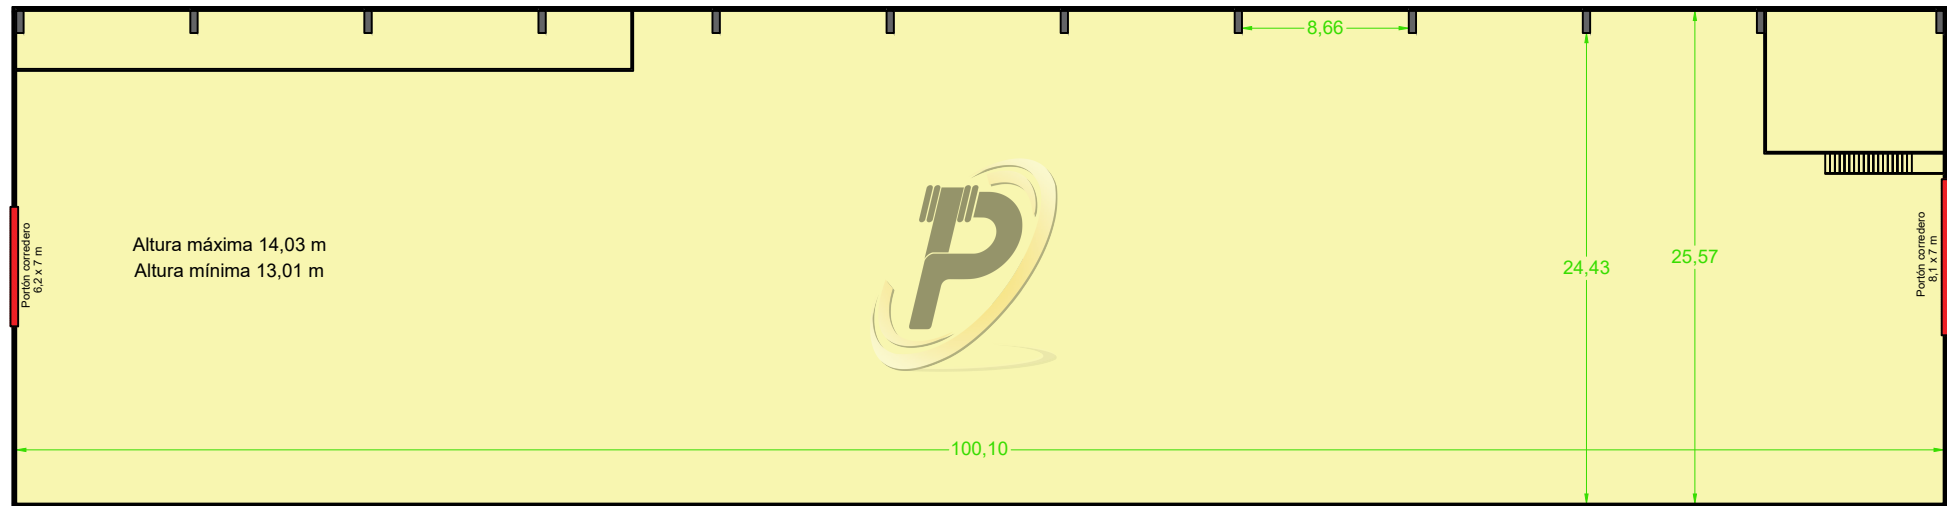

[Cómo llegar](#)

Pabellón 2.560 m² Urduliz

* Plano orientativo

↓ Disponible pabellón contiguo de 3.332 m² ↓