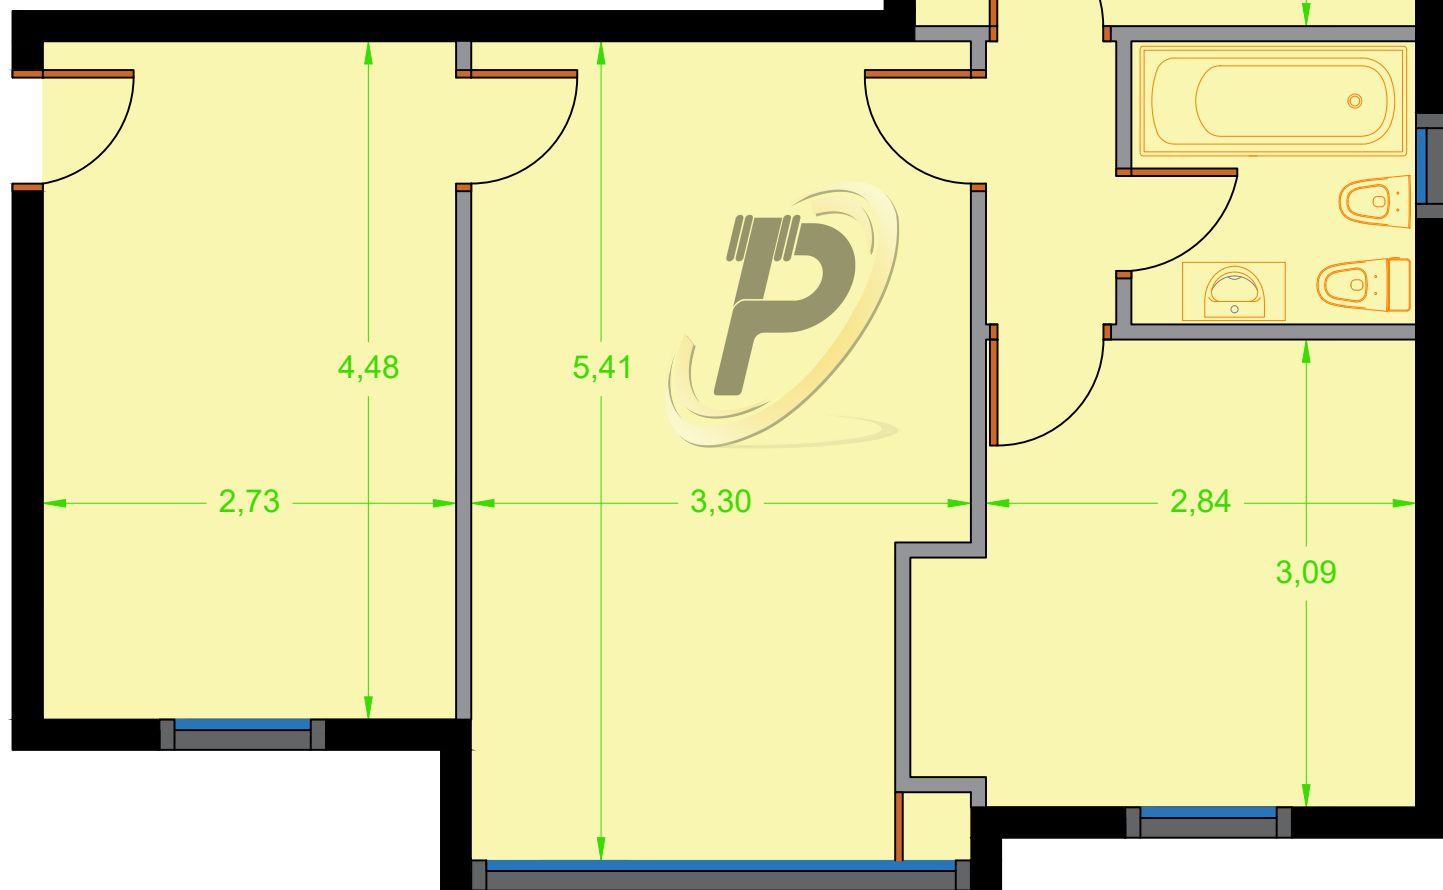

Piso 64 m² Leioa

[Cómo llegar](#)

* Plano orientativo

C/ Iturribide